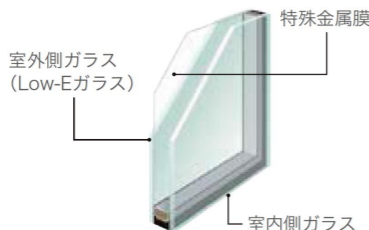

■高断熱複層ガラス

複層ガラスは結露対策にも効果的。

結露は室内と室外の温度差により発生するものですが、複層ガラスは温度を伝えにくいいため、結露が発生しにくくなります。