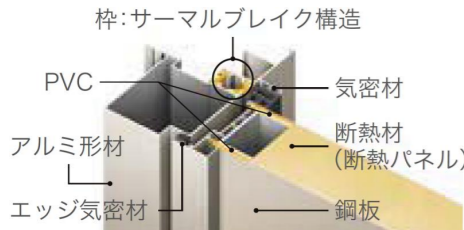

■サマルブレイク構造